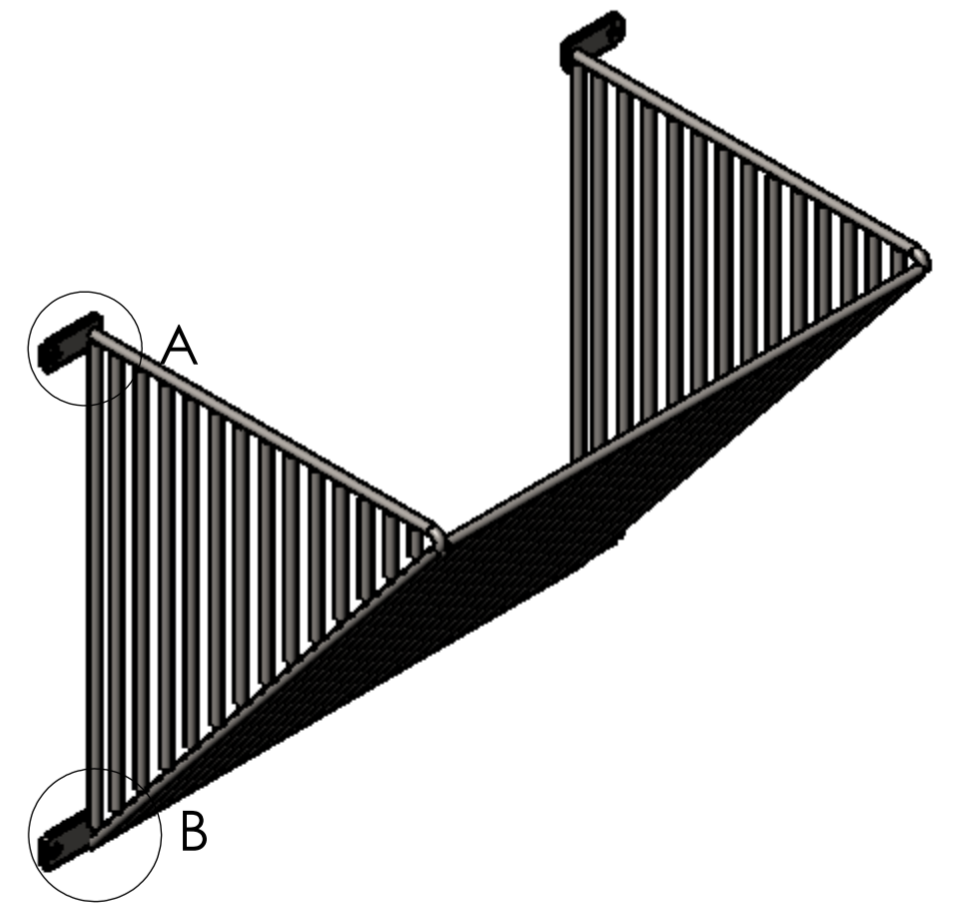

DETAIL A
SCALE 1 : 2

C:\Users\User1\Desktop\temp\za_ceni\wire_trough_half-600\			
WEIGHT: kg.	FINISH:	DATE	06 февруари 2015 г. 15:46:55 24 март 2015 г. 10:10:13
Area	NAME	SIGNATURE	MATERIAL:
		Velinov	
DWG NO.	wire_trough_half-600		