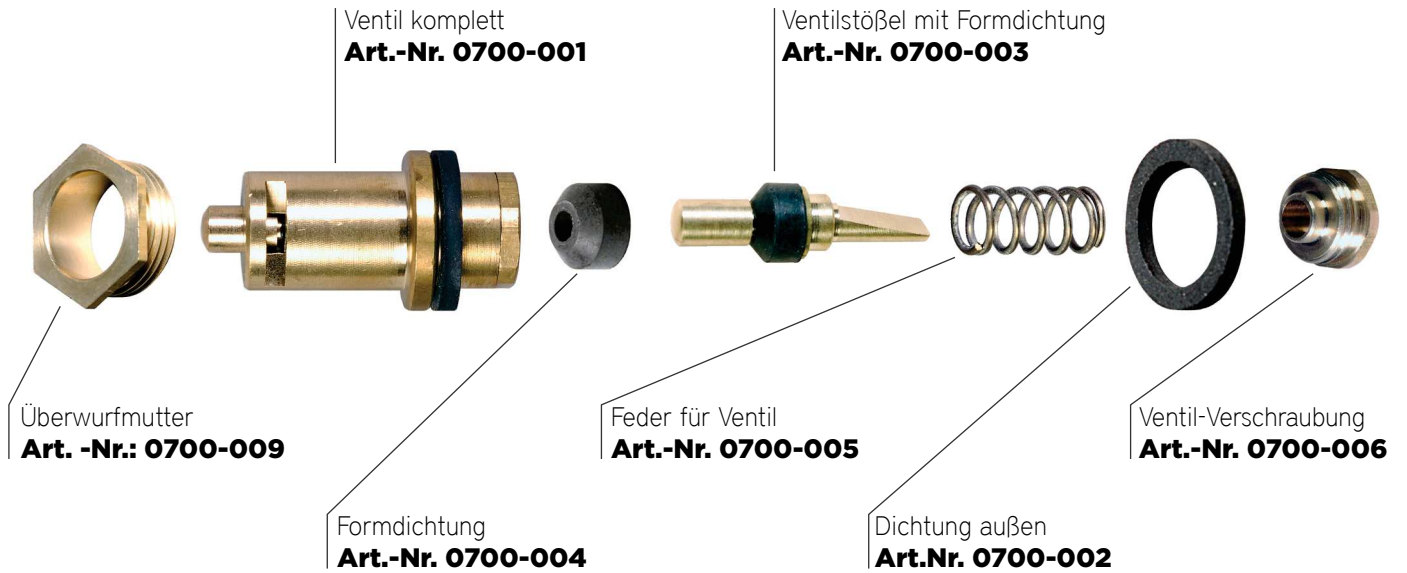

## Ersatzteile für Tränkebecken EIDER

Froststopfen  
**Art.Nr. 0700-010**

Spritzschutzkappe  
**Art.-Nr. 0700-013**

Halteplatte „S“ für Tränkebecken EIDER  
**Art.-Nr. 0722-000**